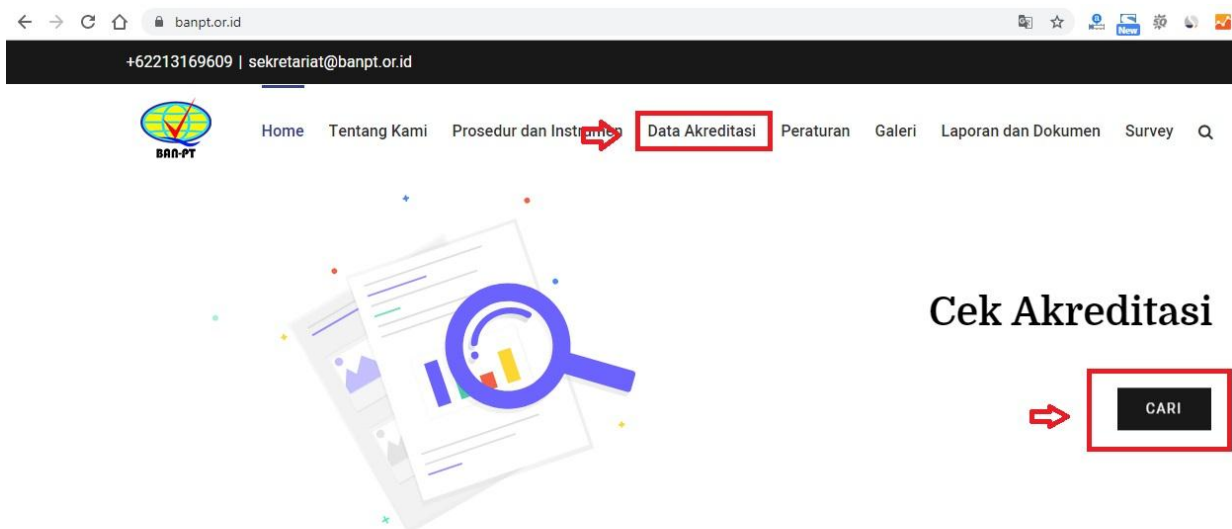

Cara Cek Akreditasi Perguruan Tinggi di BAN-PT Termudah Secara Online

Tutorial Cara Cek Akreditasi Perguruan Tinggi di BAN-PT, Berikut cara cek akreditasi perguruan tinggi dapat dilakukan secara langsung ataupun online melalui Badan Akreditasi Nasional Perguruan Tinggi (BAN-PT), caranya sangat mudah, karena sekarang status akreditasi perguruan tinggi maupun program studi sudah dapat dilihat melalui website BAN-PT.

Akreditasi program studi semua jenis perguruan tinggi seperti Universitas, Sekolah Tinggi, politeknik, institut, Akademi, baik negeri maupun swasta bisa dicek langsung disertai batas expired dari status akreditasinya, sehingga kita mendapatkan status akreditasi dari Perguruan Tinggi yang sedang kita cari.

Akreditasi merupakan penentuan standar mutu dan penilaian pendidikan tinggi oleh pihak diluar lembaga yang independen. Akreditasi juga diartikan sebuah upaya pemerintah untuk menstandarisasi dan menjamin mutu alumni perguruan tinggi sehingga kualitas lulusan antara perguruan tinggi sesuai kebutuhan kerja.

Cara mengecek status akreditasi perguruan tinggi dan program studi (TERBARU)

- Kunjungi website resmi BAN-PT <https://banpt.or.id/>
- Pilih **Cari** atau klik di menu **Data Akreditasi**, lalu pilih > **Institusi (terkini)**, atau pilih > **Program Studi (terkini)**. Seperti yang ada digambar: